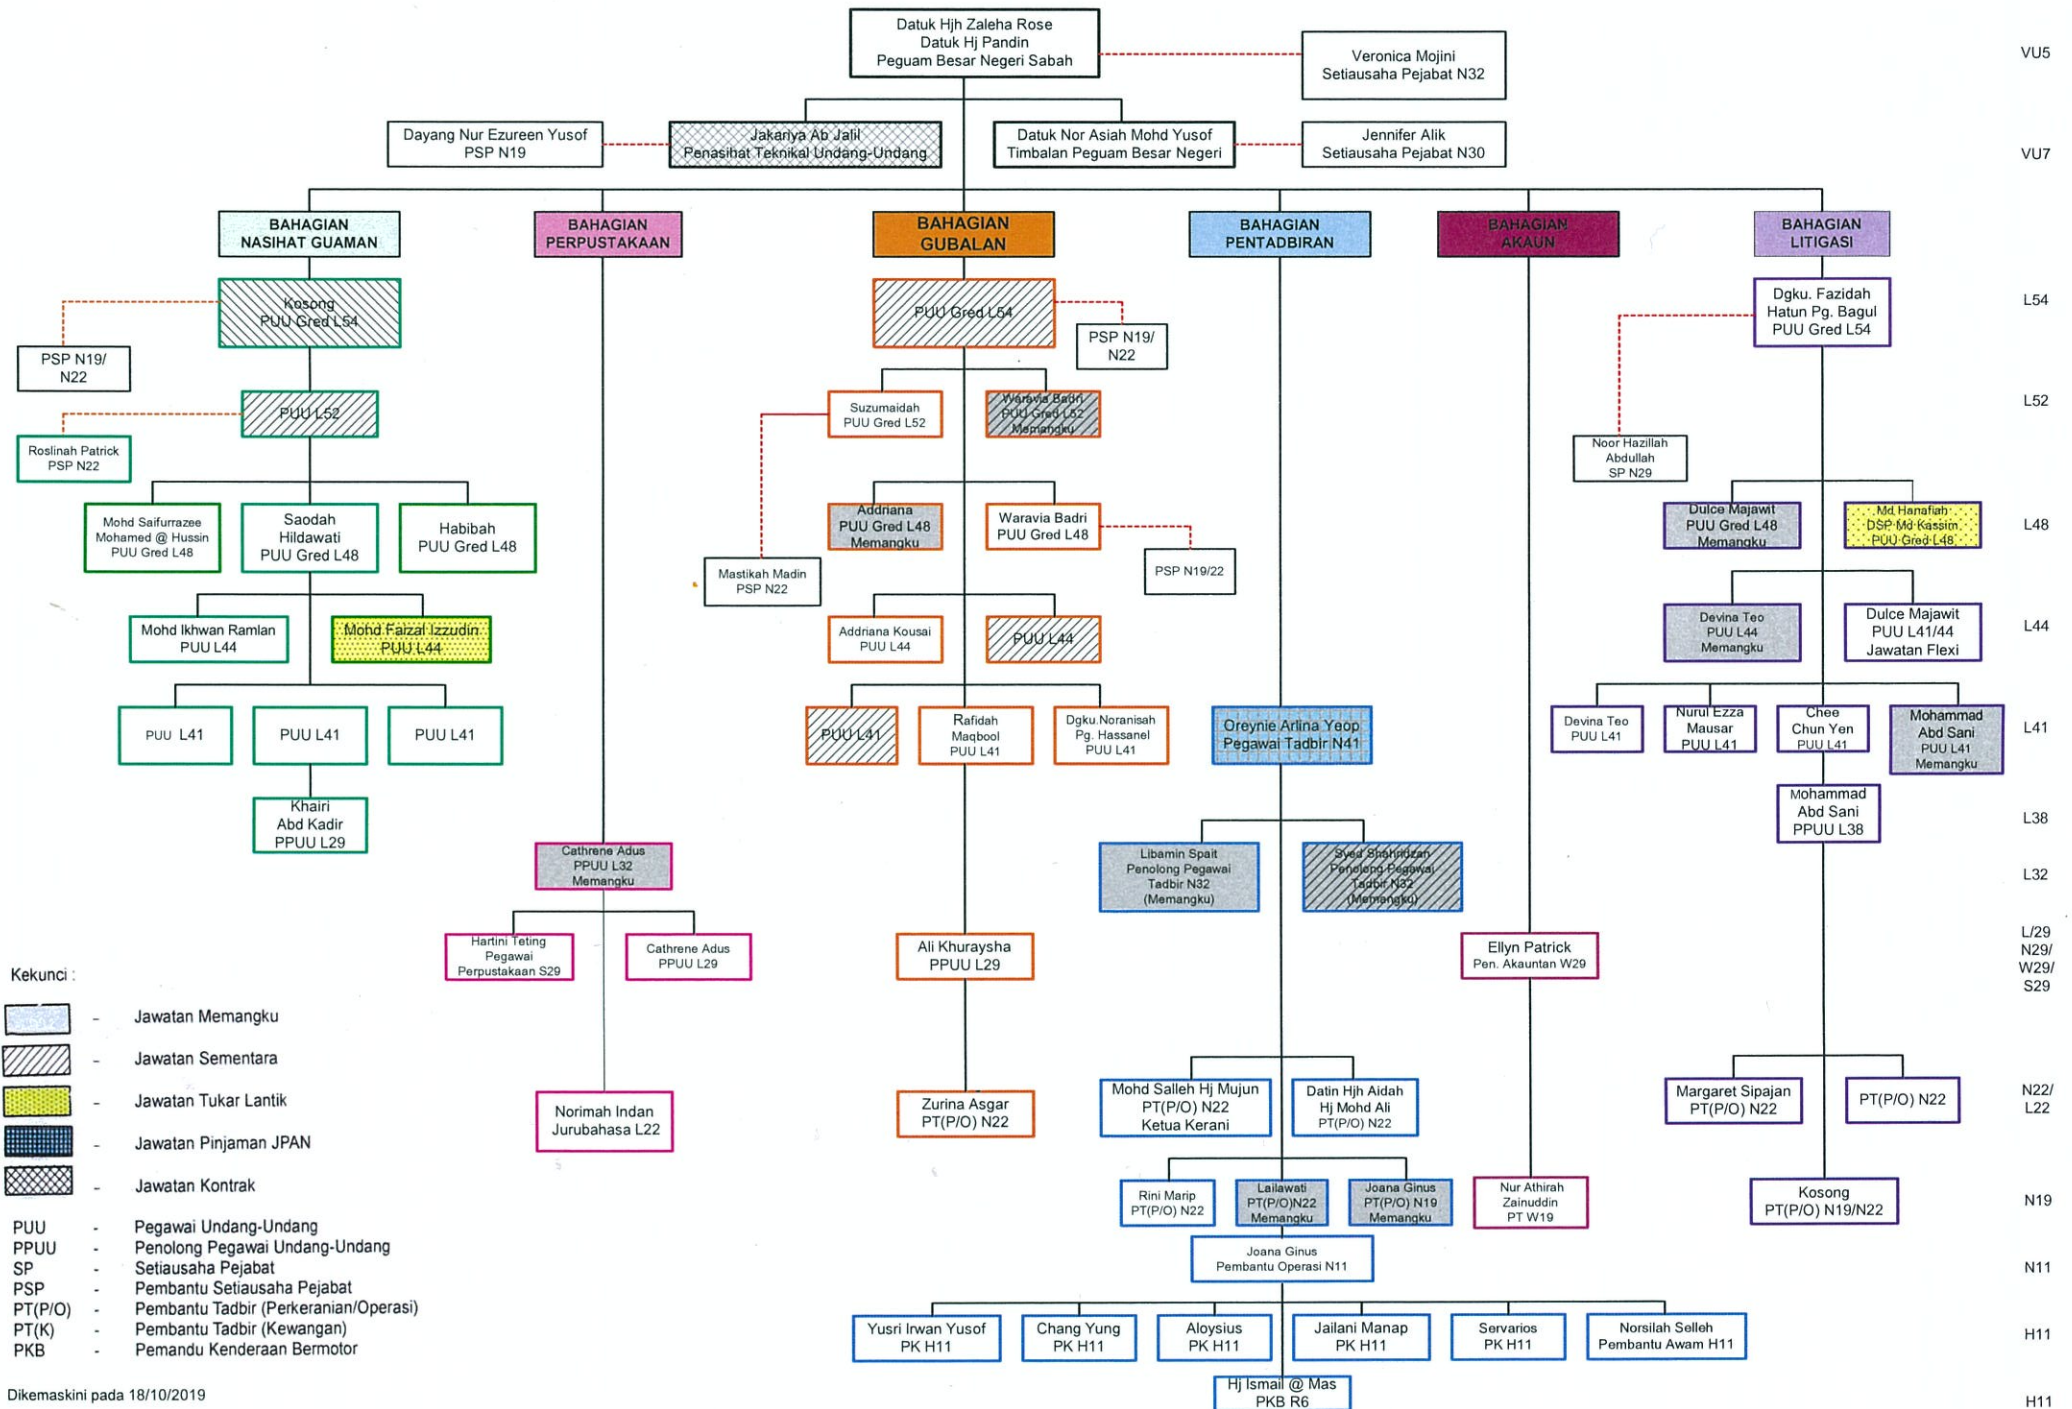

CARTA ORGANISASI JABATAN PEGUAM BESAR NEGERI SABAH

- Kekunci :**
- Jawatan Memangku
 - Jawatan Sementara
 - Jawatan Tukar Lantik
 - Jawatan Pinjaman JPAN
 - Jawatan Kontrak
- PUU - Pegawai Undang-Undang
 PPUU - Penolong Pegawai Undang-Undang
 SP - Setiausaha Pejabat
 PSP - Pembantu Setiausaha Pejabat
 PT(P/O) - Pembantu Tadbir (Perkeranian/Operasi)
 PT(K) - Pembantu Tadbir (Kewangan)
 PKB - Pemandu Kenderaan Bermotor

VU5
VU7
L54
L52
L48
L44
L41
L38
L32
L29
W29/
S29
N22/
L22
N19
N11
H11
H11